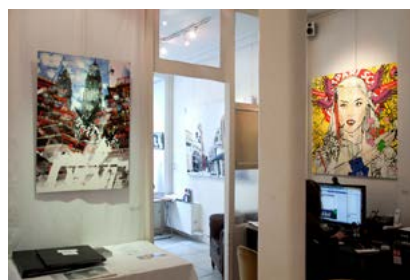

Salle intermédiaire de 18m²