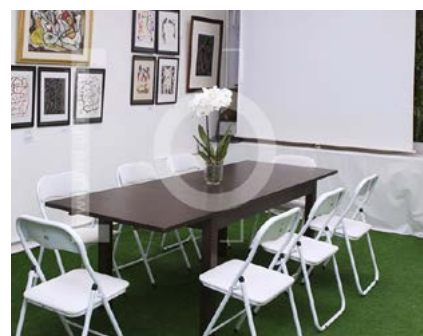

RÉFÉRENCES

Notre galerie accueille entreprises publiques et privées, associations et particuliers depuis 10 ans.

Parmis nos clients : Aéroports de Paris, Crédit Agricole, Natixis, France Télévision, Canal Plus, UNESCO, Toshiba, Calvin Klein, Danone, Lego, University of Brandice, Ministère de l'Agriculture, Ambassade d'Afghanistan, Ambassade d'Haïti, Centre culturel Coréen, Centre culturel Roumain, American Club, Democrats Abroad France, Club Med, Editions 10/18, Who is who in Art ... Ainsi que nombre de jeunes entrepreneurs, startups et boutiques éphémères.

Exemples d'événements :

Réunion

27 rue Keller 75011 PARIS
M° Bastille - Voltaire
Ledru-Rollin

dorothysgallery@gmail.com
www.dorothysgallery.com
01 43 57 08 51

Visites sur rendez-vous

06 10 15 20 89